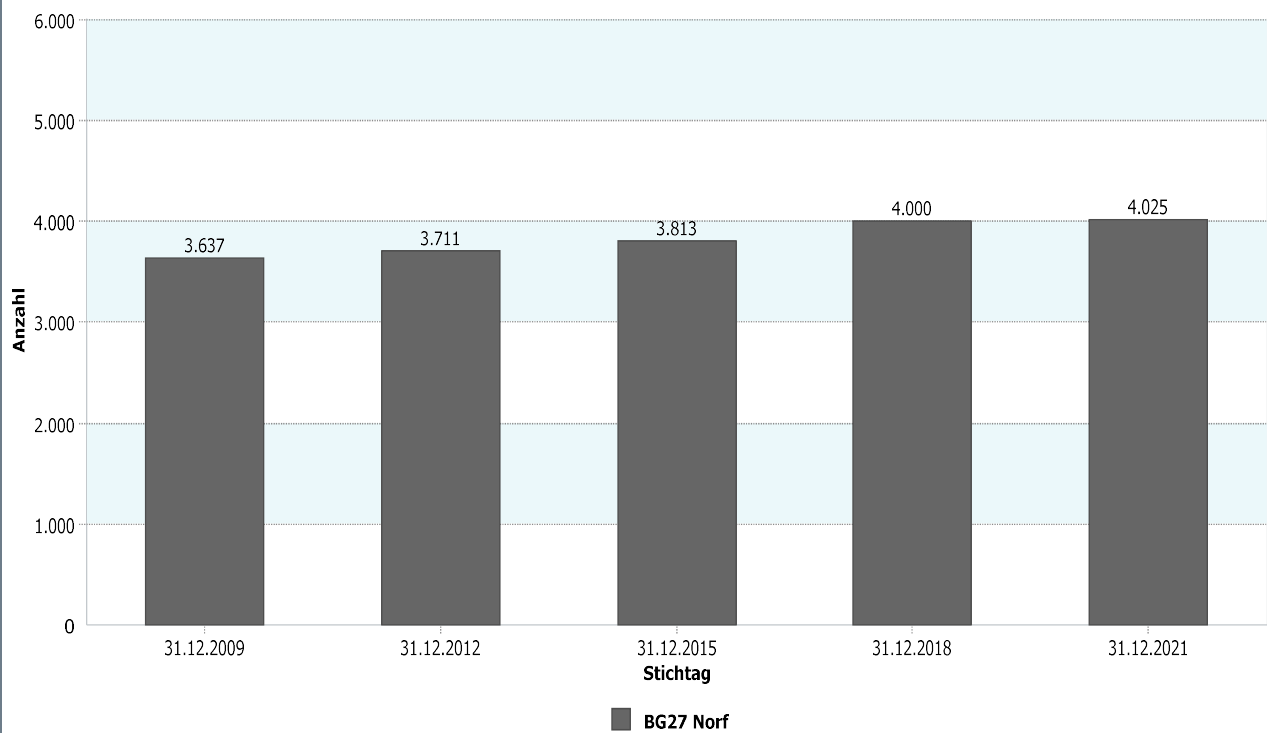

27 - Norf

4.3 Arbeit

4.3.1 Sozialversicherungspflichtig Beschäftigte

Norf		31.12.2021
03.1.01 Anteil der SV-pflichtig Beschäftigten am Wohnort		61,09
31.12.2021	03.1.01 Anteil der SV-pflichtig Beschäftigten am Wohnort	
Stadt Neuss	60,94	
Norf		31.12.2021
1 Anzahl der SV-pflichtig Beschäftigten		4.025

Datenhistorie

Entwicklung sozialversicherungspflichtig Beschäftigte am Wohnort - Anteil

Entwicklung sozialversicherungspflichtig Beschäftigte am Wohnort - Anzahl

27 - Norf

4.3 Arbeit

4.3.2 Registrierte Arbeitslose