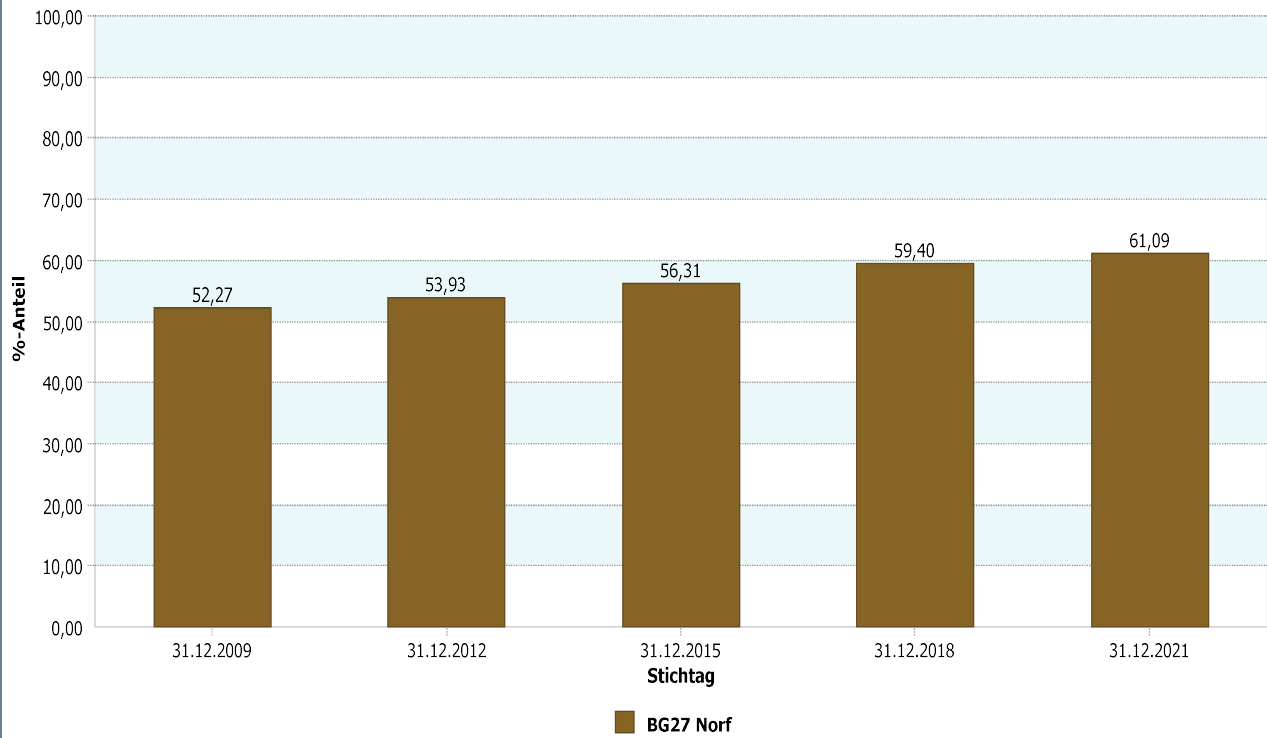

27 - Norf

4.3 Arbeit

4.3.1 Sozialversicherungspflichtig Beschäftigte

Norf		31.12.2021
03.1.01 Anteil der SV-pflichtig Beschäftigten am Wohnort		61,09
31.12.2021	03.1.01 Anteil der SV-pflichtig Beschäftigten am Wohnort	
Stadt Neuss	60,94	
Norf		31.12.2021
1 Anzahl der SV-pflichtig Beschäftigten		4.025

Datenhistorie

Entwicklung sozialversicherungspflichtig Beschäftigte am Wohnort - Anteil

Entwicklung sozialversicherungspflichtig Beschäftigte am Wohnort - Anzahl

27 - Norf

4.3 Arbeit

4.3.2 Registrierte Arbeitslose