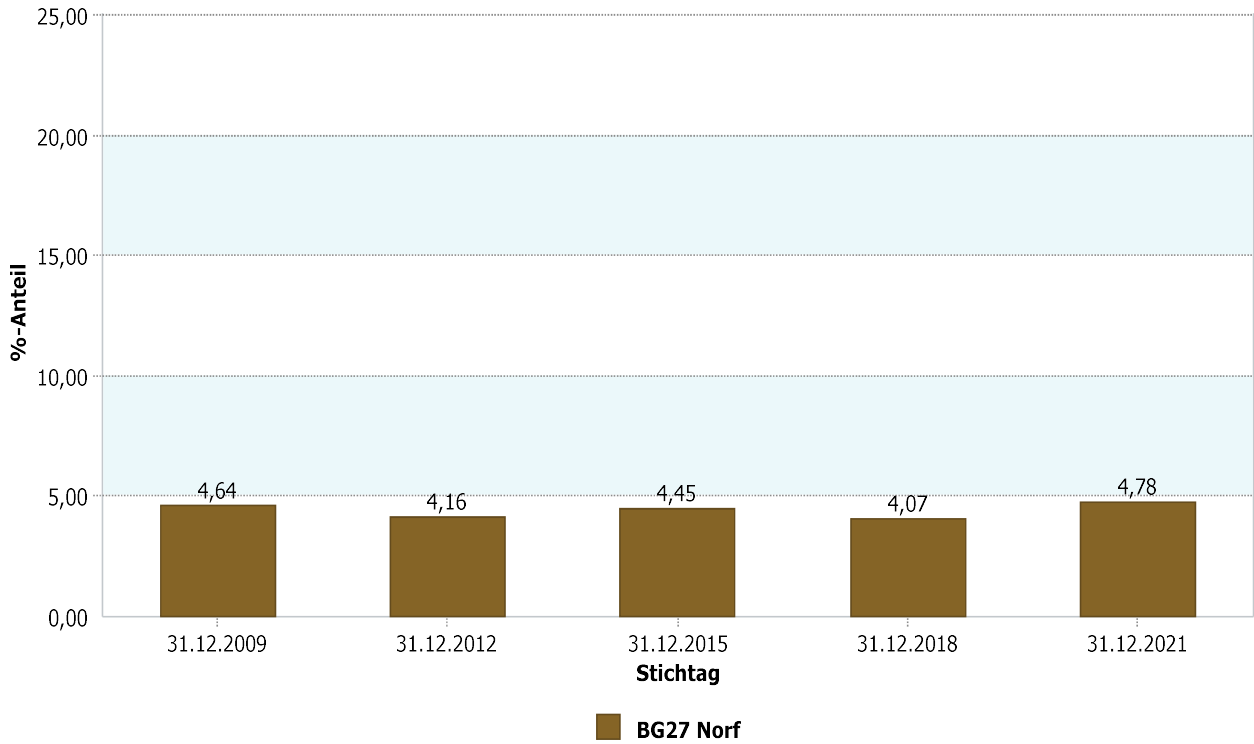

Datenhistorie

Entwicklung registrierte Arbeitslose - Anteil